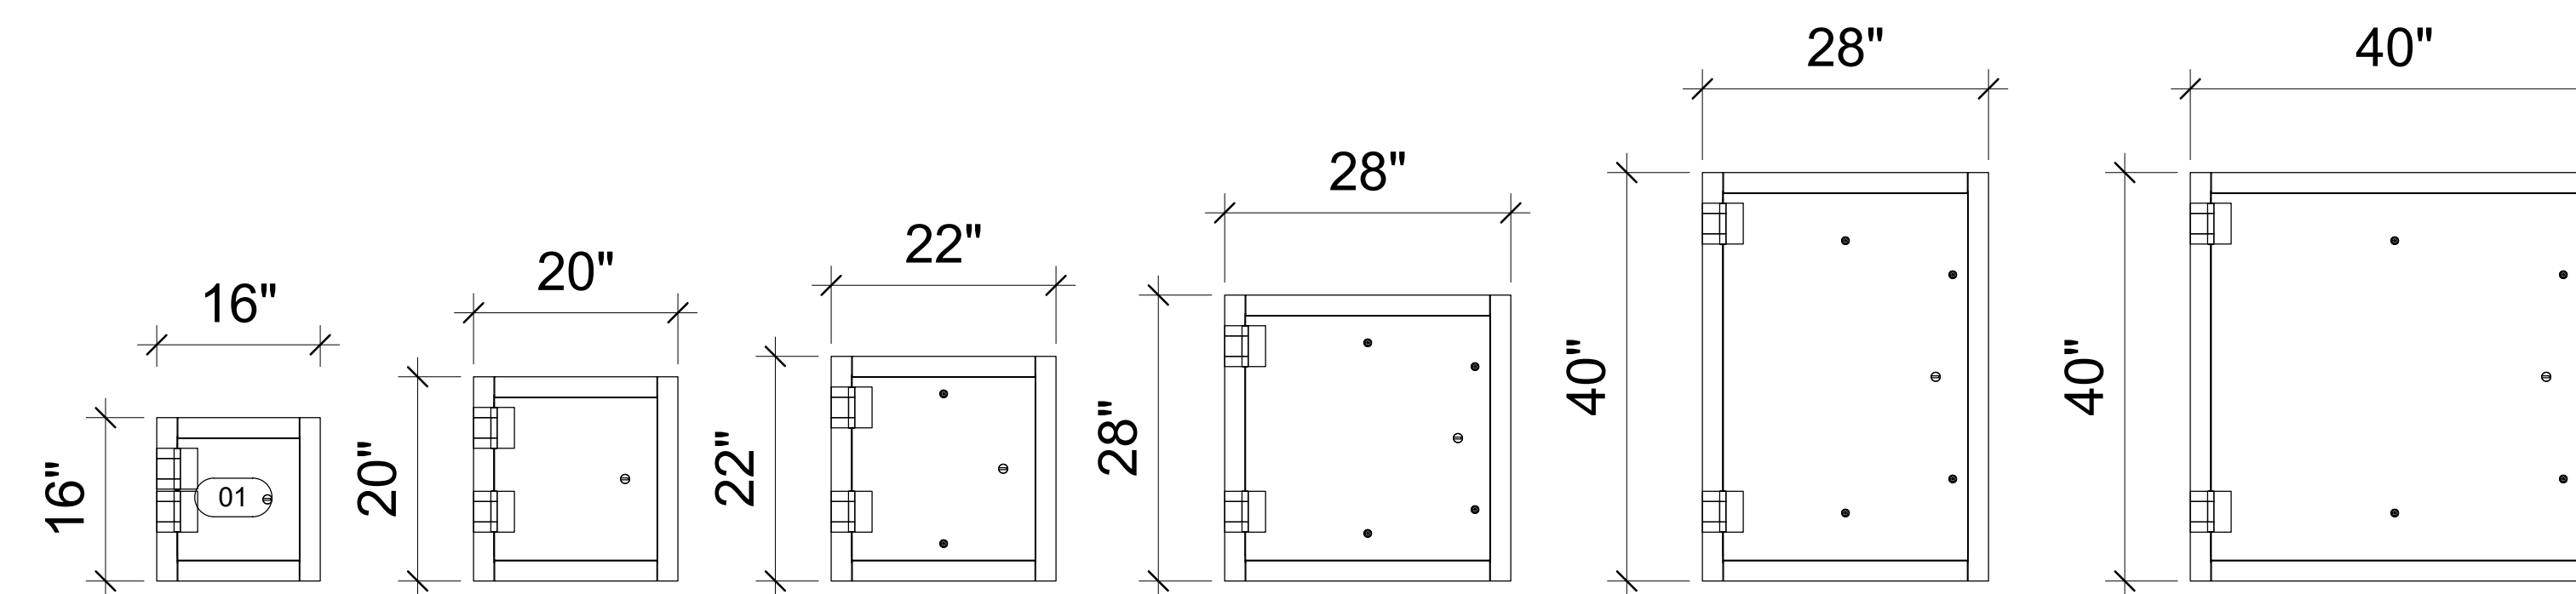

www.acudor.com

1 3D View

2 Level 1
3/4" = 1'-0"

3 Elevation 2
3/4" = 1'-0"

Door Schedule												
Type Mark	Manufacturer	Description	Model	Type	Width	Height	URL	Manufacturer URL	USA Manufacturer URL	USA Contact Number	Canada Manufacturer URL	Canada Contact Number
Access_Door_ACUDOR_High-Security_SD-6000												
01	ACUDOR	HIGH-SECURITY	SD-6000-1212	SD-6000-1212	16.00	16.00	www.acudor.com	info@acudorintl.com	info@acudor.com	800-722-0501	info@acudor.ca	844-228-3671
02	ACUDOR	HIGH-SECURITY	SD-6000-1616	SD-6000-1616	20.00	20.00	www.acudor.com	info@acudorintl.com	info@acudor.com	800-722-0501	info@acudor.ca	844-228-3671
03	ACUDOR	HIGH-SECURITY	SD-6000-1818	SD-6000-1818	22.00	22.00	www.acudor.com	info@acudorintl.com	info@acudor.com	800-722-0501	info@acudor.ca	844-228-3671
04	ACUDOR	HIGH-SECURITY	SD-6000-2424	SD-6000-2424	28.00	28.00	www.acudor.com	info@acudorintl.com	info@acudor.com	800-722-0501	info@acudor.ca	844-228-3671
05	ACUDOR	HIGH-SECURITY	SD-6000-2436	SD-6000-2436	28.00	40.00	www.acudor.com	info@acudorintl.com	info@acudor.com	800-722-0501	info@acudor.ca	844-228-3671
06	ACUDOR	HIGH-SECURITY	SD-6000-3636	SD-6000-3636	40.00	40.00	www.acudor.com	info@acudorintl.com	info@acudor.com	800-722-0501	info@acudor.ca	844-228-3671

Access Door ACUDOR High-Security SD-6000

3D View, Plan, Elev, & Schedule

Project Number 022

Date 06-29-2020

SD-6000

Scale 3/4" = 1'-0"