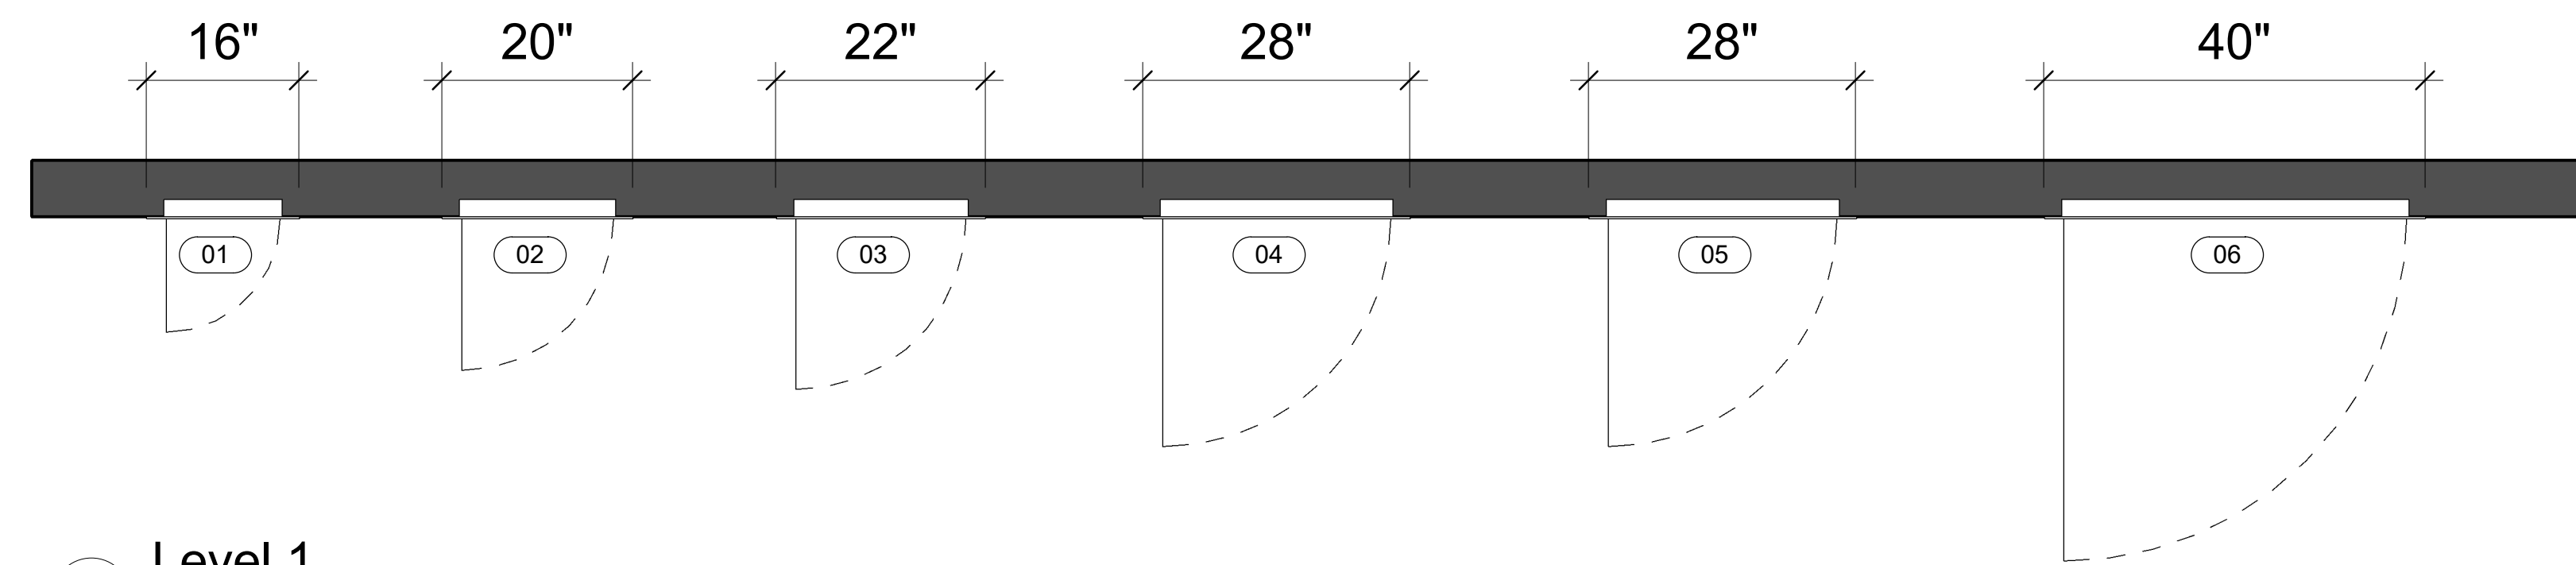

www.acudor.com

1 3D View

2 Level 1
3/4" = 1'-0"

3 Elevation 2
3/4" = 1'-0"

Door Schedule												
Type Mark	Manufacturer	Description	Model	Type	Width	Height	URL	Manufacturer URL	USA Manufacturer URL	USA Contact Number	Canada Manufacturer URL	Canada Contact Number
Access_Door_ACUDOR_High-Security_SD-6000												
01	ACUDOR	HIGH-SECURITY	SD-6000-1212	SD-6000-1212	16.00	16.00	www.acudor.com	info@acudorintl.com	info@acudor.com	800-722-0501	info@acudor.ca	844-228-3671
02	ACUDOR	HIGH-SECURITY	SD-6000-1616	SD-6000-1616	20.00	20.00	www.acudor.com	info@acudorintl.com	info@acudor.com	800-722-0501	info@acudor.ca	844-228-3671
03	ACUDOR	HIGH-SECURITY	SD-6000-1818	SD-6000-1818	22.00	22.00	www.acudor.com	info@acudorintl.com	info@acudor.com	800-722-0501	info@acudor.ca	844-228-3671
04	ACUDOR	HIGH-SECURITY	SD-6000-2424	SD-6000-2424	28.00	28.00	www.acudor.com	info@acudorintl.com	info@acudor.com	800-722-0501	info@acudor.ca	844-228-3671
05	ACUDOR	HIGH-SECURITY	SD-6000-2436	SD-6000-2436	28.00	40.00	www.acudor.com	info@acudorintl.com	info@acudor.com	800-722-0501	info@acudor.ca	844-228-3671
06	ACUDOR	HIGH-SECURITY	SD-6000-3636	SD-6000-3636	40.00	40.00	www.acudor.com	info@acudorintl.com	info@acudor.com	800-722-0501	info@acudor.ca	844-228-3671

Access Door ACUDOR High-Security SD-6000

3D View, Plan, Elev, & Schedule

Project Number 022

Date 06-29-2020

SD-6000

Scale 3/4" = 1'-0"