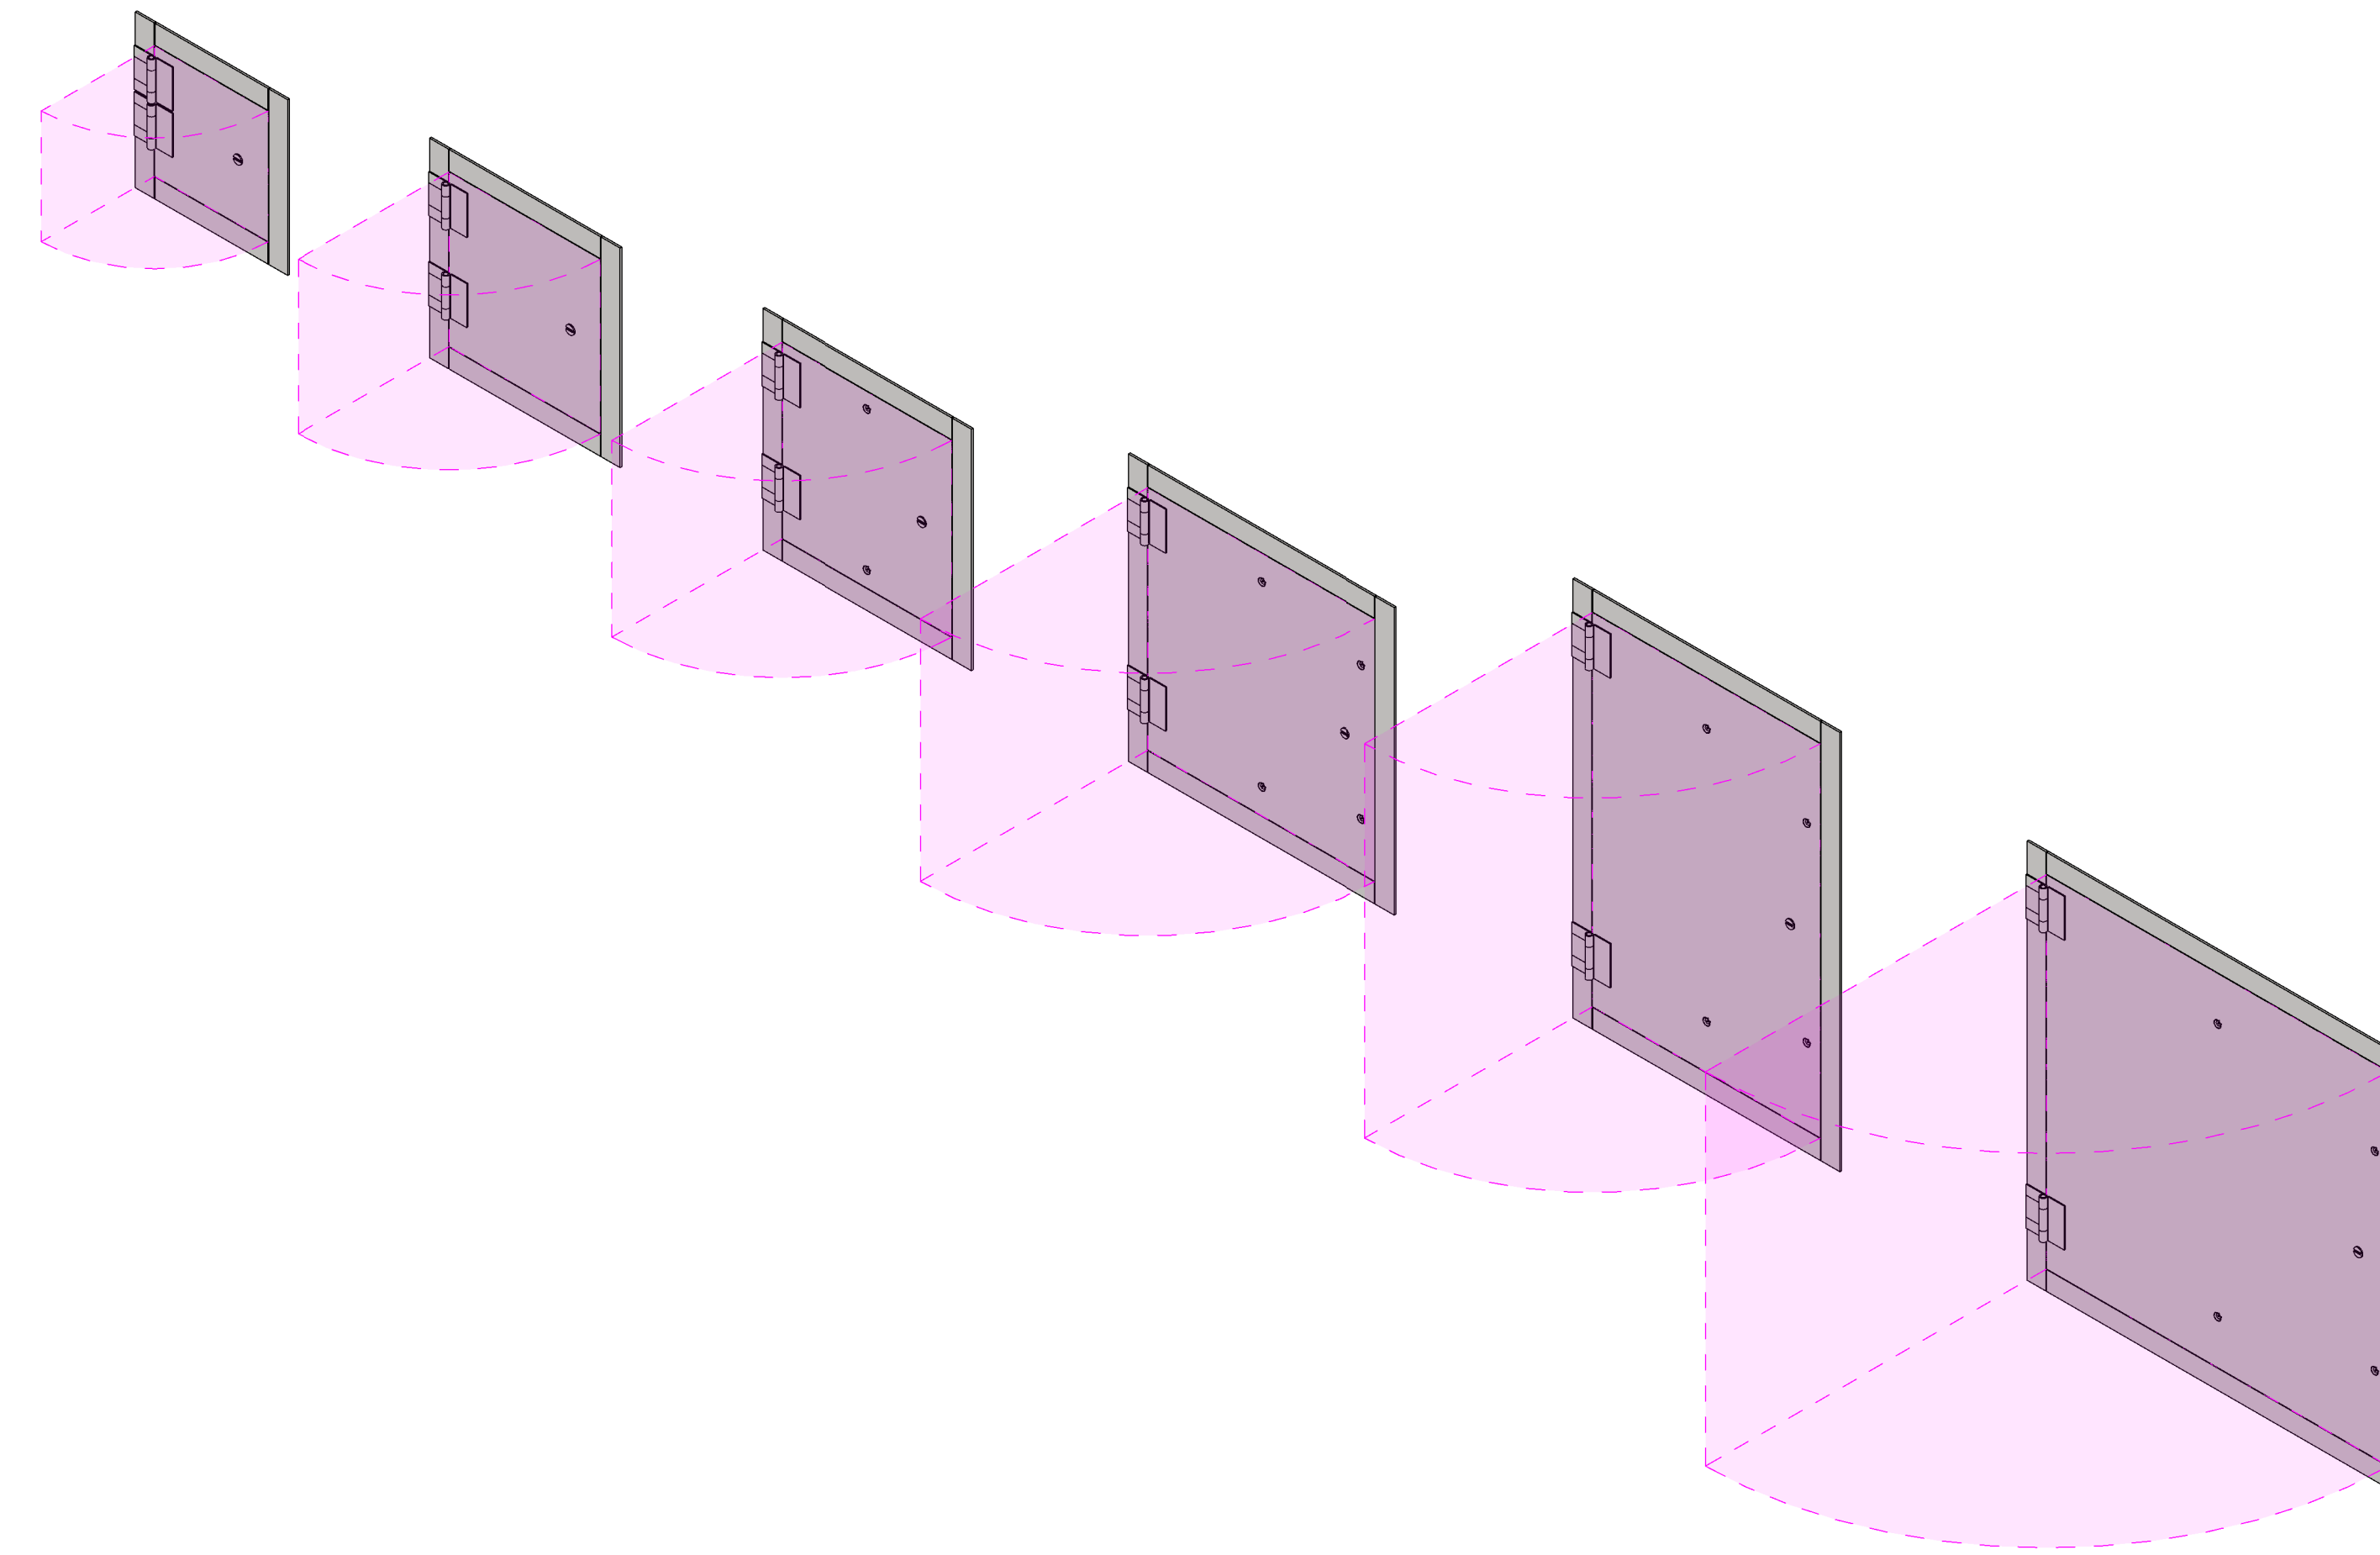

www.acudor.com

1 3D View

2 Level 1
3/4" = 1'-0"

3 Elevation 2
3/4" = 1'-0"

Door Schedule												
Type Mark	Manufacturer	Description	Model	Type	Width	Height	URL	Manufacturer URL	USA Manufacturer URL	USA Contact Number	Canada Manufacturer URL	Canada Contact Number
Access_Door_ACUDOR_High-Security_SD-6000												
01	ACUDOR	HIGH-SECURITY	SD-6000-1212	SD-6000-1212	16.00	16.00	www.acudor.com	info@acudorintl.com	info@acudor.com	800-722-0501	info@acudor.ca	844-228-3671
02	ACUDOR	HIGH-SECURITY	SD-6000-1616	SD-6000-1616	20.00	20.00	www.acudor.com	info@acudorintl.com	info@acudor.com	800-722-0501	info@acudor.ca	844-228-3671
03	ACUDOR	HIGH-SECURITY	SD-6000-1818	SD-6000-1818	22.00	22.00	www.acudor.com	info@acudorintl.com	info@acudor.com	800-722-0501	info@acudor.ca	844-228-3671
04	ACUDOR	HIGH-SECURITY	SD-6000-2424	SD-6000-2424	28.00	28.00	www.acudor.com	info@acudorintl.com	info@acudor.com	800-722-0501	info@acudor.ca	844-228-3671
05	ACUDOR	HIGH-SECURITY	SD-6000-2436	SD-6000-2436	28.00	40.00	www.acudor.com	info@acudorintl.com	info@acudor.com	800-722-0501	info@acudor.ca	844-228-3671
06	ACUDOR	HIGH-SECURITY	SD-6000-3636	SD-6000-3636	40.00	40.00	www.acudor.com	info@acudorintl.com	info@acudor.com	800-722-0501	info@acudor.ca	844-228-3671

Access Door ACUDOR High-Security SD-6000

3D View, Plan, Elev, & Schedule

Project Number 022

Date 06-29-2020

SD-6000

Scale 3/4" = 1'-0"