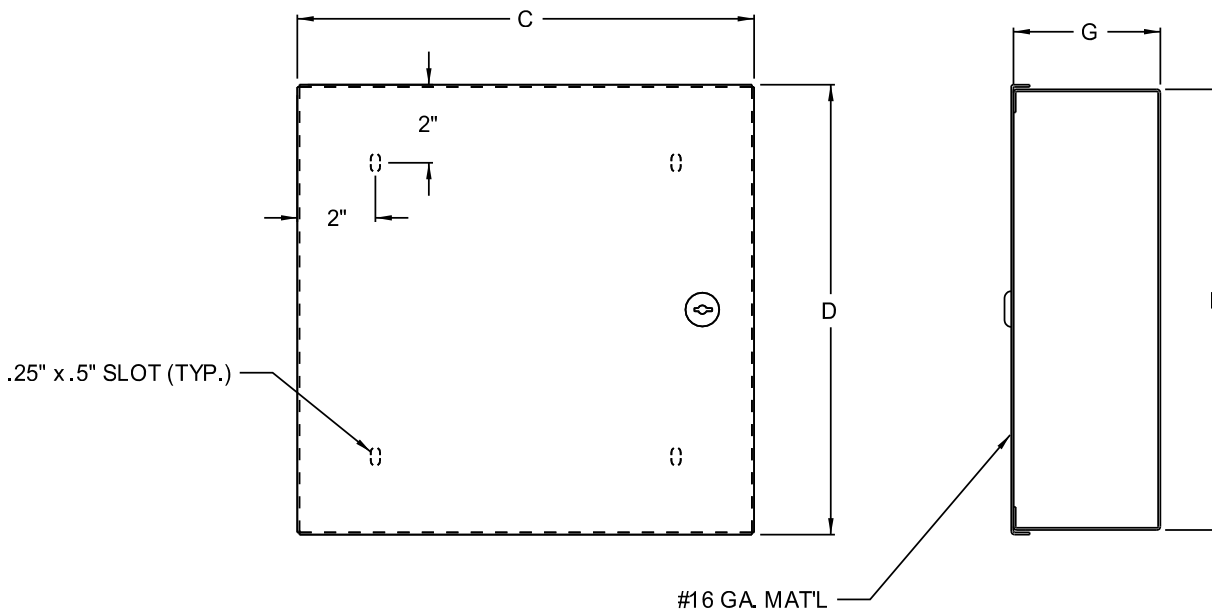

## SURFACE MOUNTED VALVE BOX

QTY.	NOMINAL SIZE	C	D	E	F	G	LOCK
	8 x 8 x 4 (203 x 203 x 102)	8.437 (214)	8.250 (210)	8.000 (203)	8.000 (203)	4.000 (102)	1
	8 x 8 x 6 (203 x 203 x 152)	8.437 (214)	8.250 (210)	8.000 (203)	8.000 (203)	6.000 (152)	1
	8 x 8 x 8 (203 x 203 x 203)	8.437 (214)	8.250 (210)	8.000 (203)	8.000 (203)	8.000 (203)	1
	12 x 12 x 4 (305 x 305 x 102)	12.437 (316)	12.250 (311)	12.000 (305)	12.000 (305)	4.000 (102)	1
	12 x 12 x 6 (305 x 305 x 152)	12.437 (316)	12.250 (311)	12.000 (305)	12.000 (305)	6.000 (152)	1
	12 x 12 x 8 (305 x 305 x 203)	12.437 (316)	12.250 (311)	12.000 (305)	12.000 (305)	8.000 (203)	1