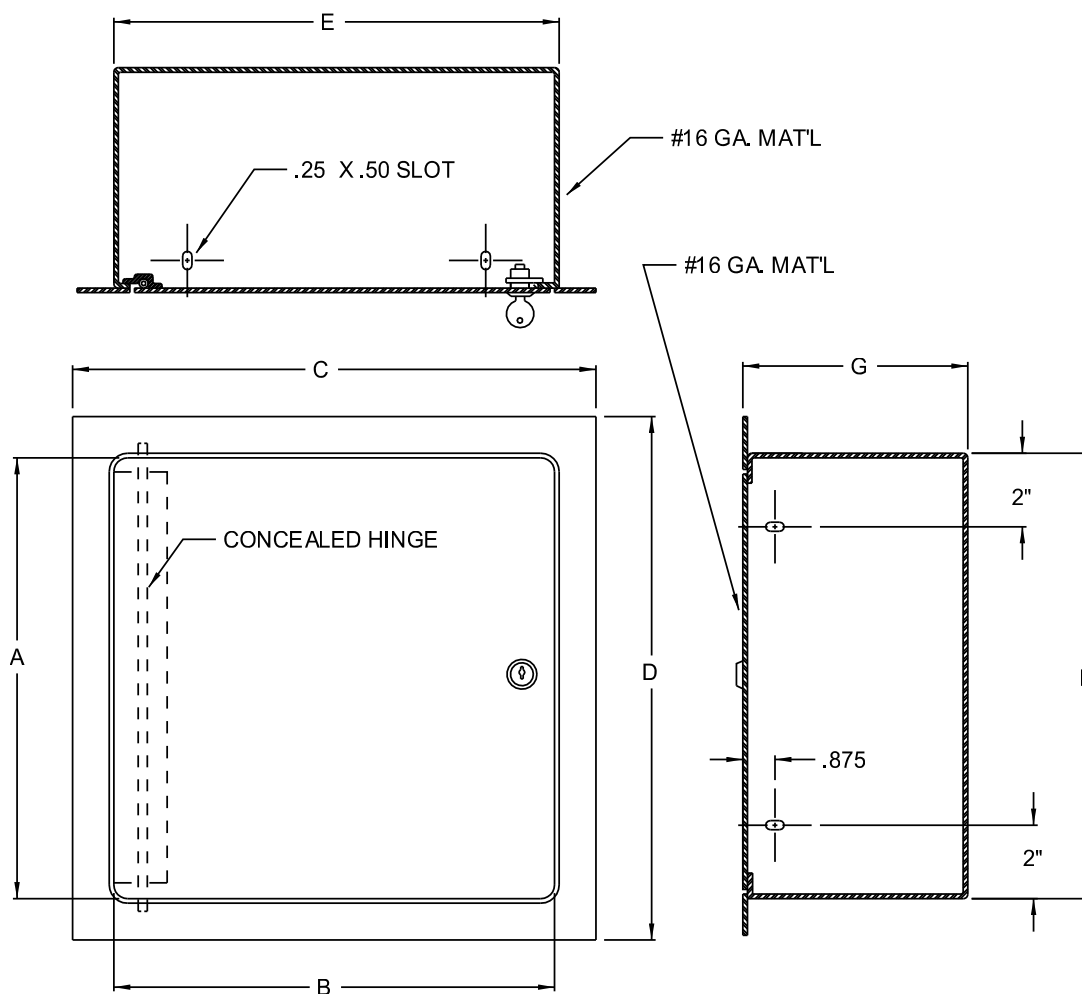

## RECESSED VALVE BOX

QTY.	NOMINAL SIZE	A	B	C	D	E	F	G	LOCK
	8 x 8 x 4 (203 x 203 x 102)	7.45 (189)	7.45 (189)	9.62 (244)	9.62 (244)	8.25 (210)	8.25 (210)	4	1
	8 x 8 x 6 (203 x 203 x 152)	7.45 (189)	7.45 (189)	9.62 (244)	9.62 (244)	8.25 (210)	8.25 (210)	6	1
	8 x 8 x 8 (203 x 203 x 203)	7.45 (189)	7.45 (189)	9.62 (244)	9.62 (244)	8.25 (210)	8.25 (210)	8	1
	12 x 12 x 4 (305 x 305 x 102)	11.45 (291)	11.45 (291)	13.62 (346)	13.62 (346)	12.25 (311)	12.25 (311)	4	1
	12 x 12 x 6 (305 x 305 x 152)	11.45 (291)	11.45 (291)	13.62 (346)	13.62 (346)	12.25 (311)	12.25 (311)	6	1
	12 x 12 x 8 (305 x 305 x 203)	11.45 (291)	11.45 (291)	13.62 (346)	13.62 (346)	12.25 (311)	12.25 (311)	8	1