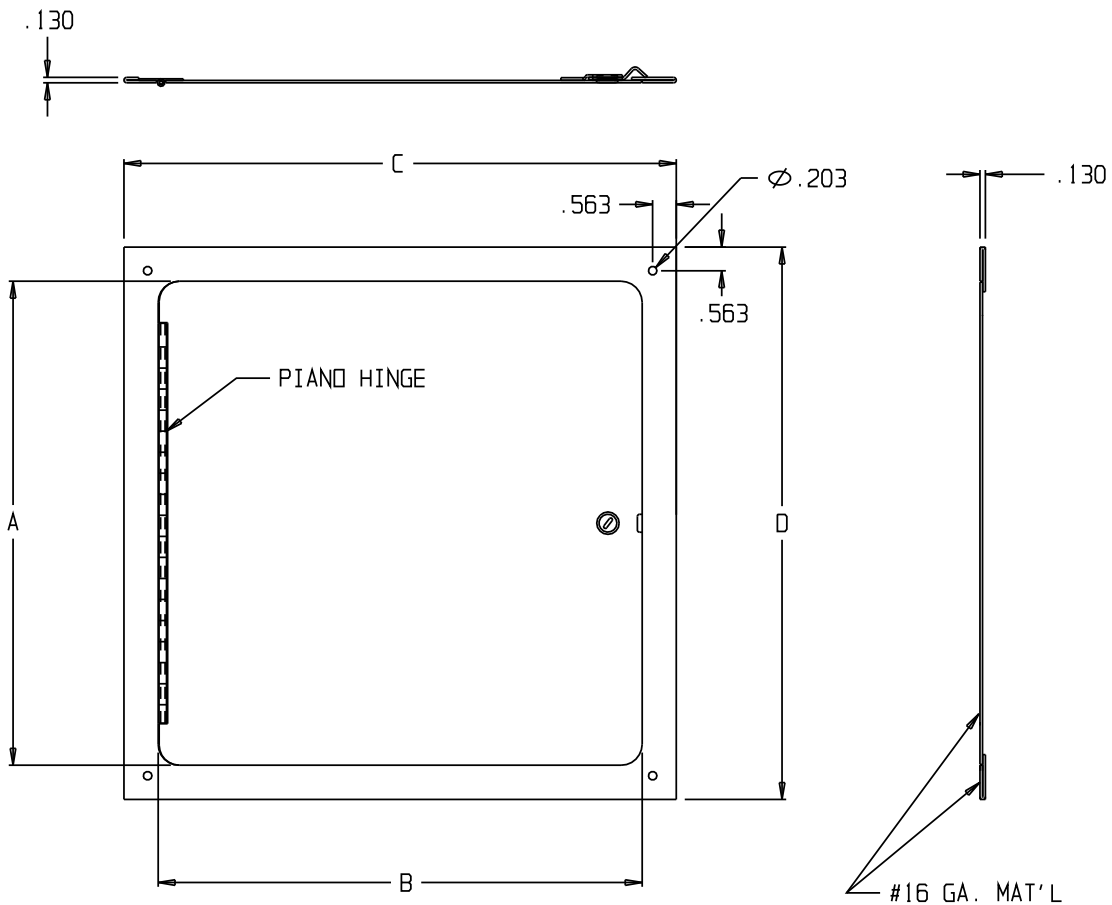

www.acudor.com
 U.S.A.: info@acudor.com / 800.722.0501
 CANADA: info@acudor.ca / 844.228.3671
 INTERNATIONAL: info@acudorintl.com
 (905) 428.2240

SF-2000

SURFACE MOUNTED

QTY.	NOMINAL SIZE	A	B	C	D	WALL / CEILING OPENING	LOCK
	8 x 8 (203 x 203)	7.50 (190)	7.50 (190)	9.125 (232)	9.125 (232)	7.5 x 7.5 (191 x 191)	1
	12 x 12 (305 x 305)	11.50 (292)	11.50 (292)	13.125 (333)	13.125 (333)	11.5 x 11.5 (292 x 292)	1
	16 x 16 (406 x 406)	15.50 (394)	15.50 (394)	17.125 (435)	17.125 (435)	15.5 x 15.5 (394 x 394)	2
	18 x 18 (457 x 457)	17.50 (445)	17.50 (445)	19.125 (486)	19.125 (486)	17.5 x 17.5 (444 x 444)	2
	24 x 24 (610 x 610)	23.50 (597)	23.50 (597)	25.125 (638)	25.125 (638)	23.5 x 23.5 (597 x 597)	4